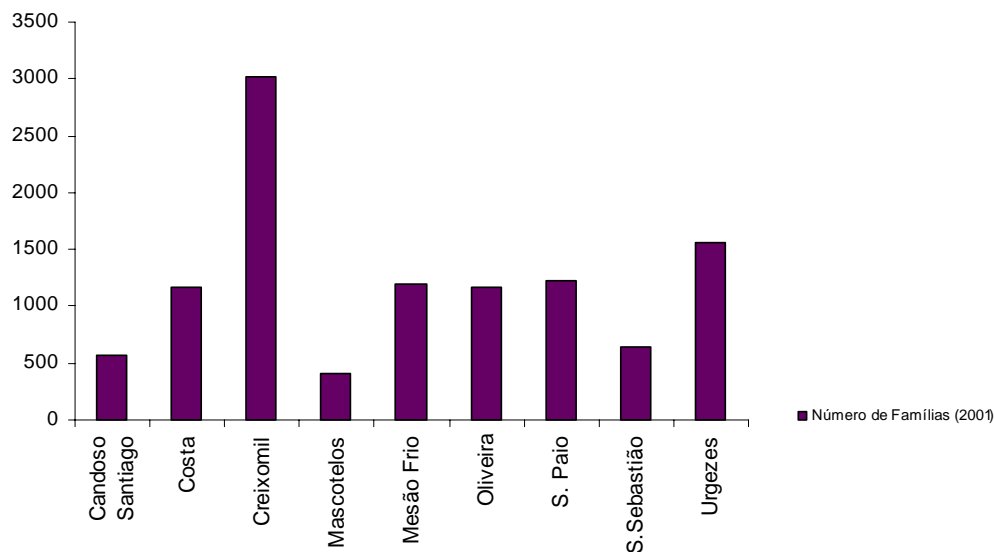

Número de Famílias – 2001

Gráfico 6 - Número de Famílias – 2001

Fonte: Instituto Nacional de Estatística (INE) – Censos 2001/Câmara Municipal de Guimarães

O **Número de Famílias em 2001** é mais representativo na Freguesia de Creixomil, coincidindo também, com o maior número de População Residente. Nas restantes Freguesias verifica-se um número de Famílias com valores idênticos; apenas S. Sebastião, Cadoso Santiago e Mascotelos apresentam valores inferiores, proporcionais ao número de População Residente, também ele inferior (entre 400 e 650 famílias) ao das restantes Freguesias.