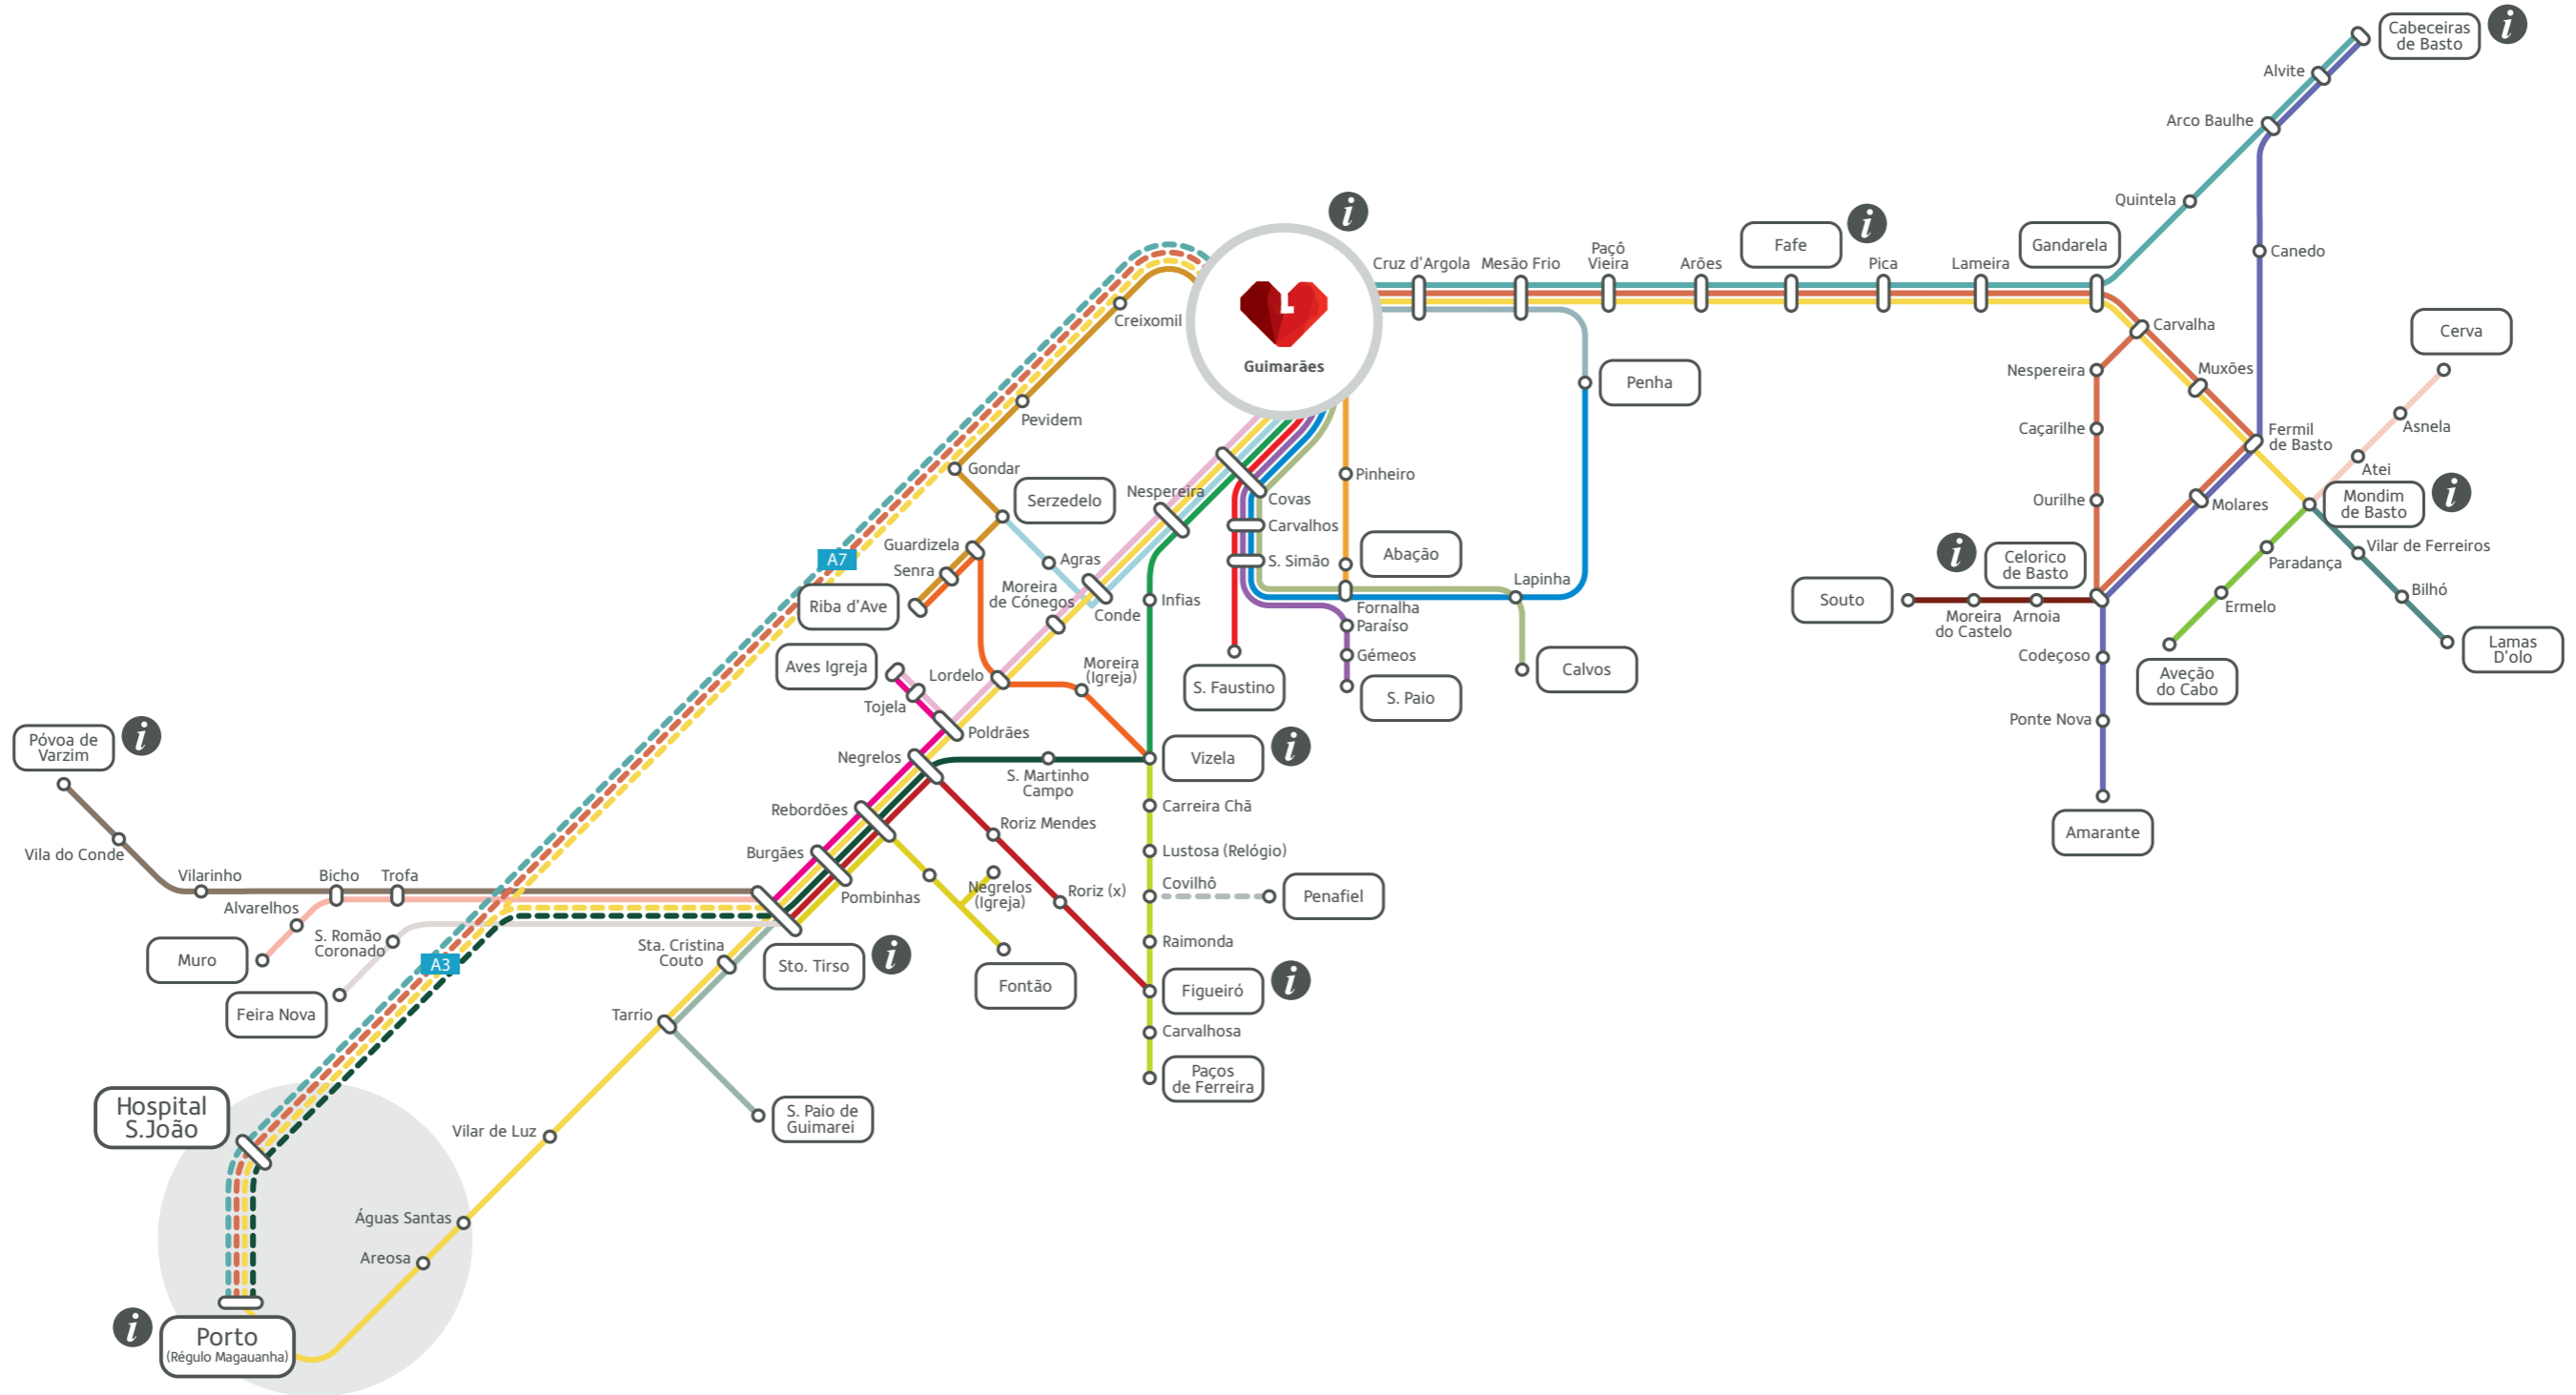

ESQUEMA DE REDE

Pontos de informações *i*

Mondim de Basto	255 381 296	Cabeceiras de Basto	253 662 226	Guimarães	253 414 663	Figueiró	255 878 859	Póvoa de Varzim	252 298 300
Celorico de Basto	255 321 105	Fafe	253 599 970	Vizela	253 483 450	Santo Tirso	252 857 266	Porto (R. Magauanha)	223 321 003