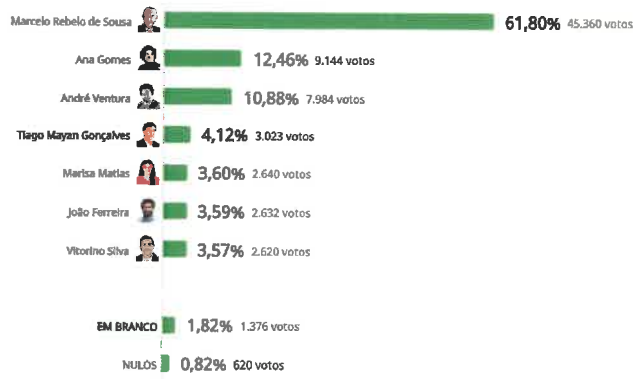

Guimarães

Concelho

✓ Contagem terminada
48 freguesias apuradas

Votantes 75.399 votantes
143.085 inscritos
52,70%

Distrito: [Braga](#)
Concelho: Guimarães

[Voltar ao mapa](#)

[← Ver resultados de 2016](#)

Percentagem de votos dos candidatos é calculada sobre os votos validamente expressos (em branco e nulos excluídos).